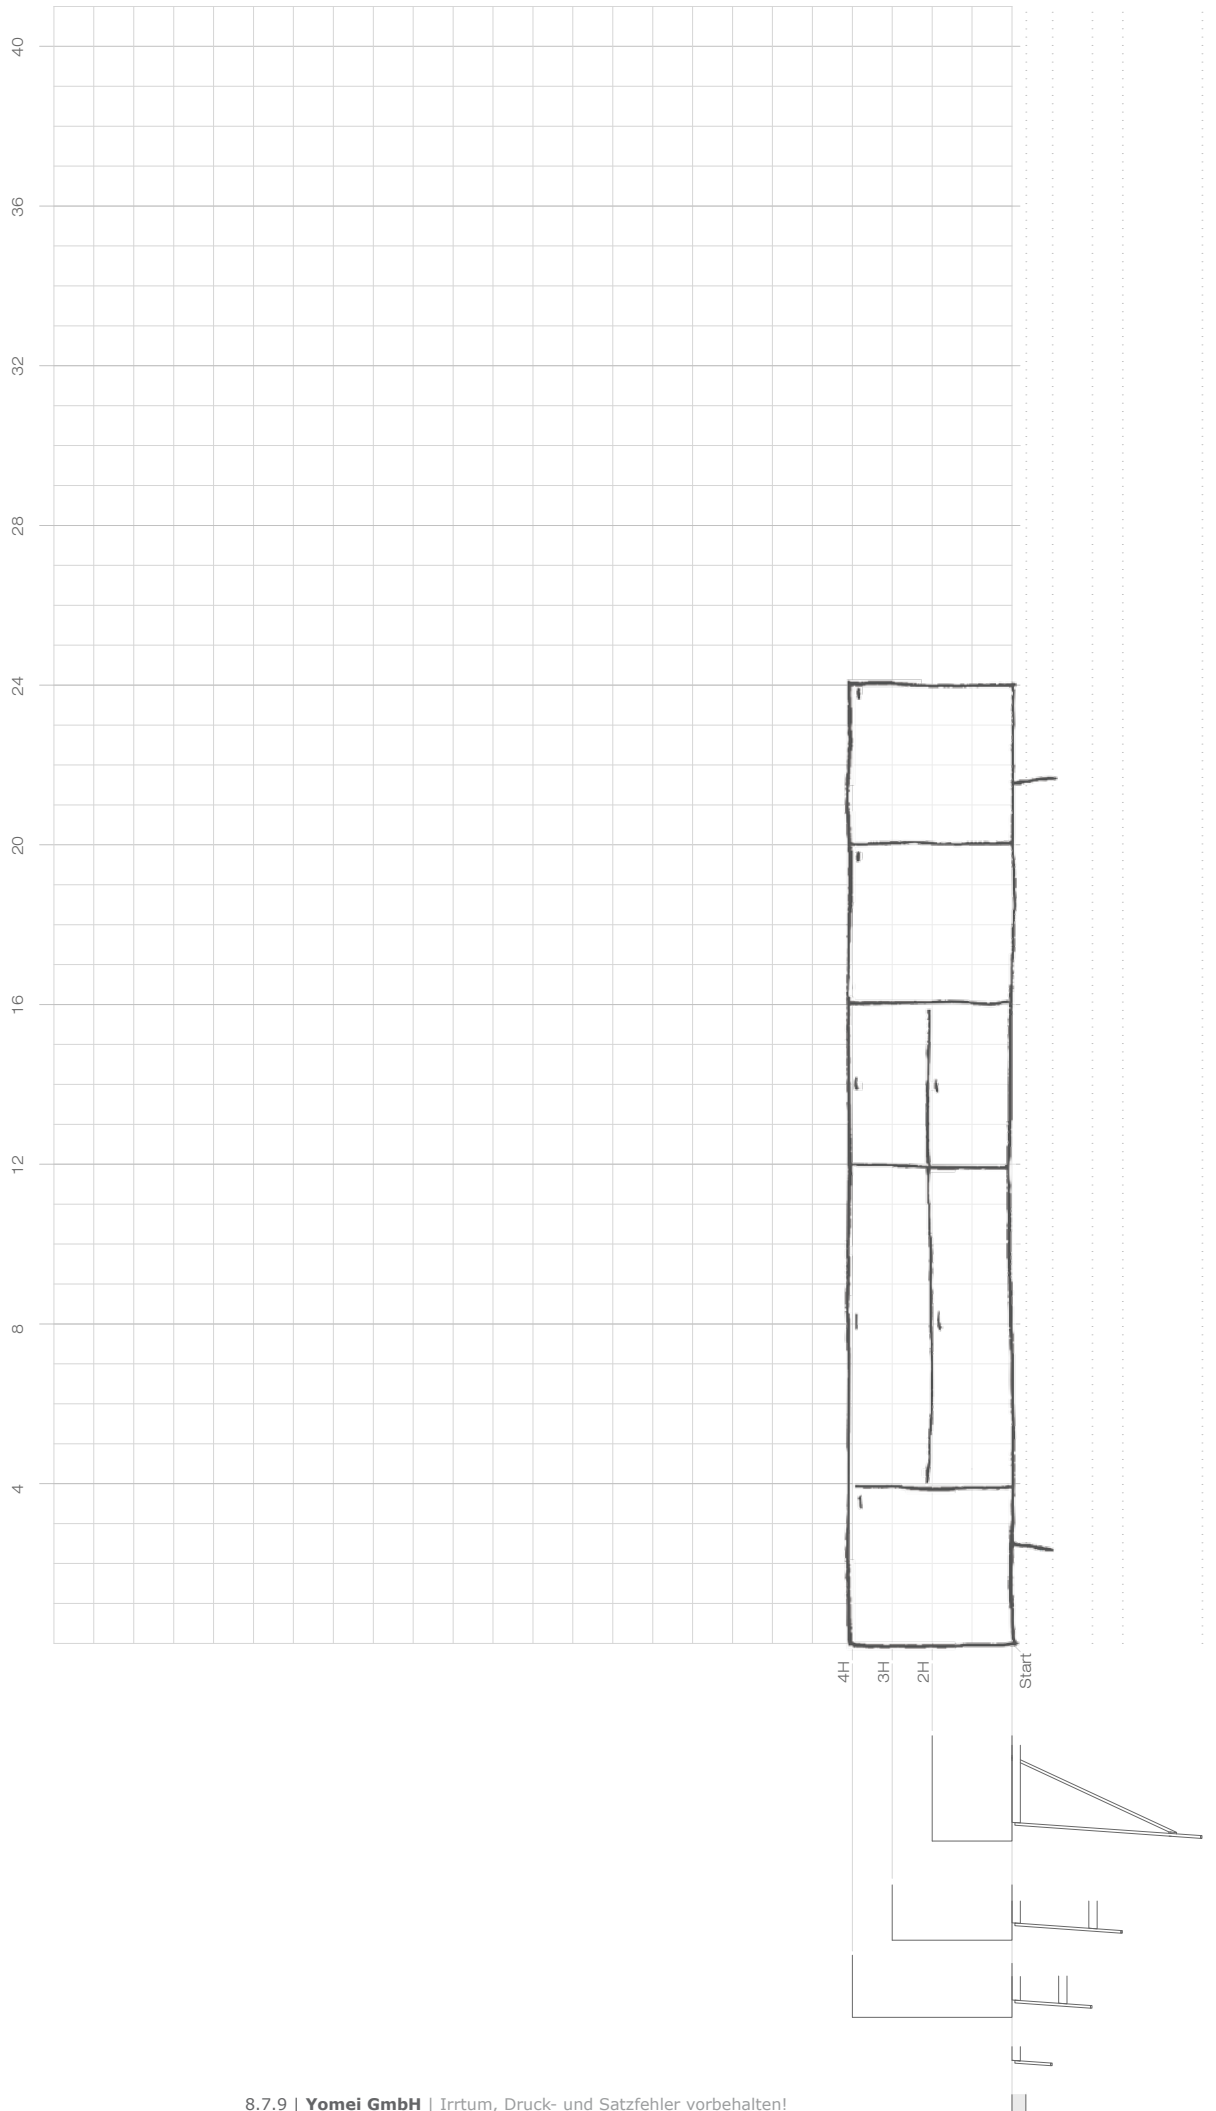

Planungsbeispiel | Systemmöbel

14,4 Raster