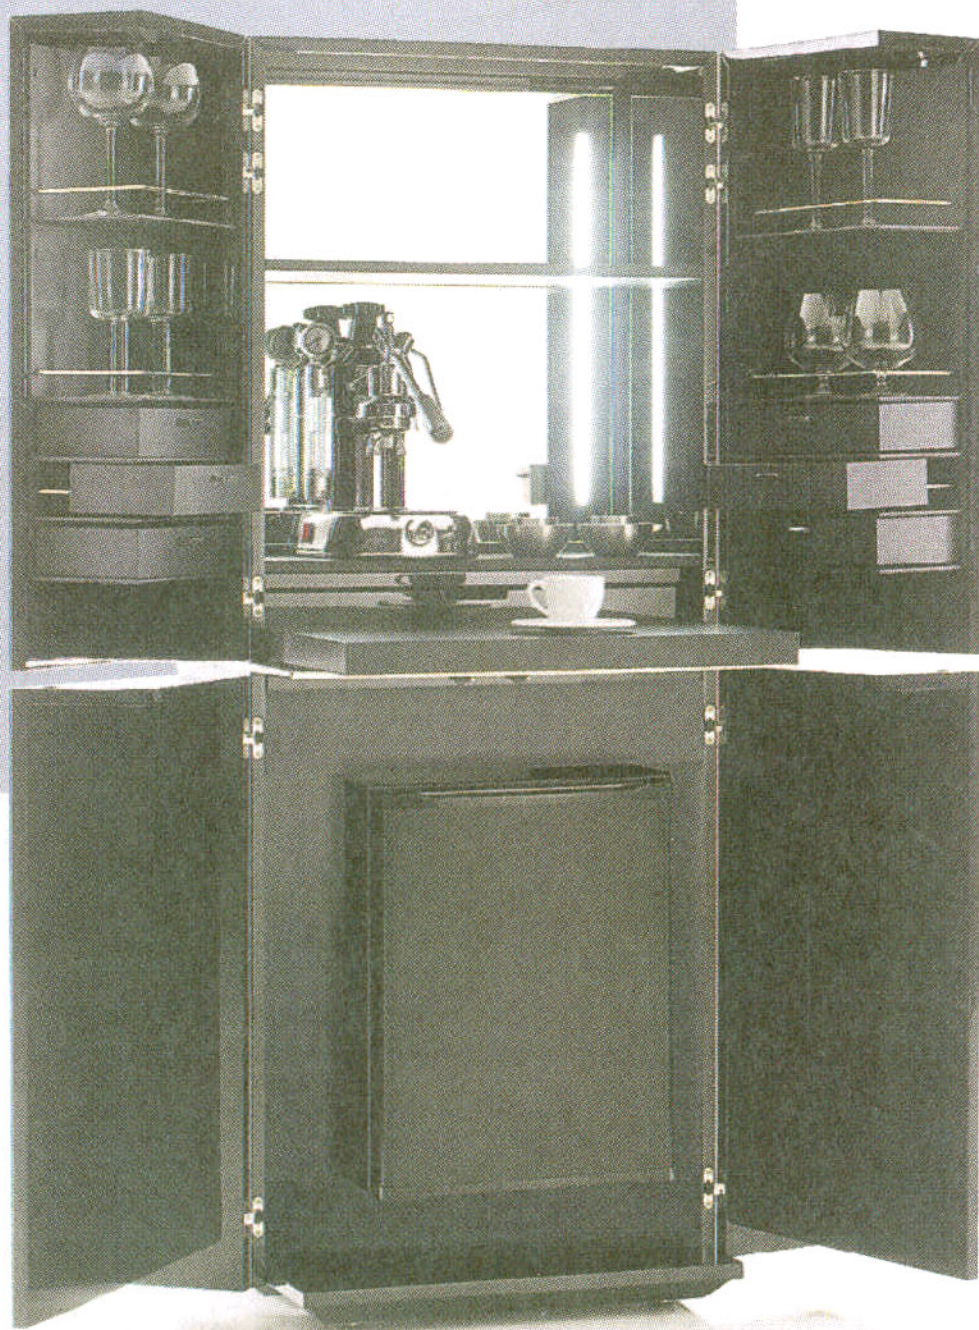

## ZAUBERKASTEN

Was haben ein Schminktisch, ein Barschrank und ein Workstation gemeinsam? Im Falle vom recht treffend „Magic Cube“ genannten Entwurf von André Schelbach das gleiche Basismöbel. Der äußerlich schlicht gestaltete Schrank entpuppt sich im Inneren wahlweise als Schmink-/Schminktisch, Coffee-/Barschrank oder Computer-/Officecenter. Alle drei Ausführungen bieten vielfältige Funktionen: Der Schminktisch bietet mit seinem beleuchteten Rückspiegel, zahlreichen Schubkästen, einem Kosmetikspiegel mit 5-facher Vergrößerung sowie integriertem Steckdosenanschluss für Fön oder Rasierer ein wahres Schönheitsrefugium für Mann und Frau. Der Barschrank verfügt über einen beleuchteten Rückspiegel, Kühlschrank, zusätzlichen Lederboden, Steckdosenanschluss für Kaffeemaschine oder Mixer. Und die Workstation bringt dank ausfahrbarem Oberboden Laptop und Drucker in die ergonomisch bequeme Arbeitshöhe. Steckdosenanschlüsse inklusive. Der Schrank ist in verschiedenen Lackfarben erhältlich und innen mit feinstem Leder bezogen. Schöner, einfallsreicher und funktionaler lässt sich ein Möbel kaum gestalten. Ab € 3.498.  
Böhmler, Tal 11, München,  
Tel. 089/21360

## SCHÖNE LINIEN

Sideboards sind praktisch, bieten Stauraum und verbinden sich im besten Falle mit den darauf präsentierten Objekten oder Bildern zu einer harmonischen Einheit. Viele Vertreter der Gattung wirken allerdings etwas plump. Beim Sideboard „Maxime“ des italienischen Herstellers Baxter bringt die klassisch moderne, grafische Gestaltung der Vorderfront Bewegung ins Spiel ohne Unruhe zu verbreiten und verleiht dem ganzen Leichtigkeit. Das edel verarbeitete Möbel ist außen mit Leder bezogen und innen mit einem hochwertigen Holz ausgefüttert. Ab € 6.000