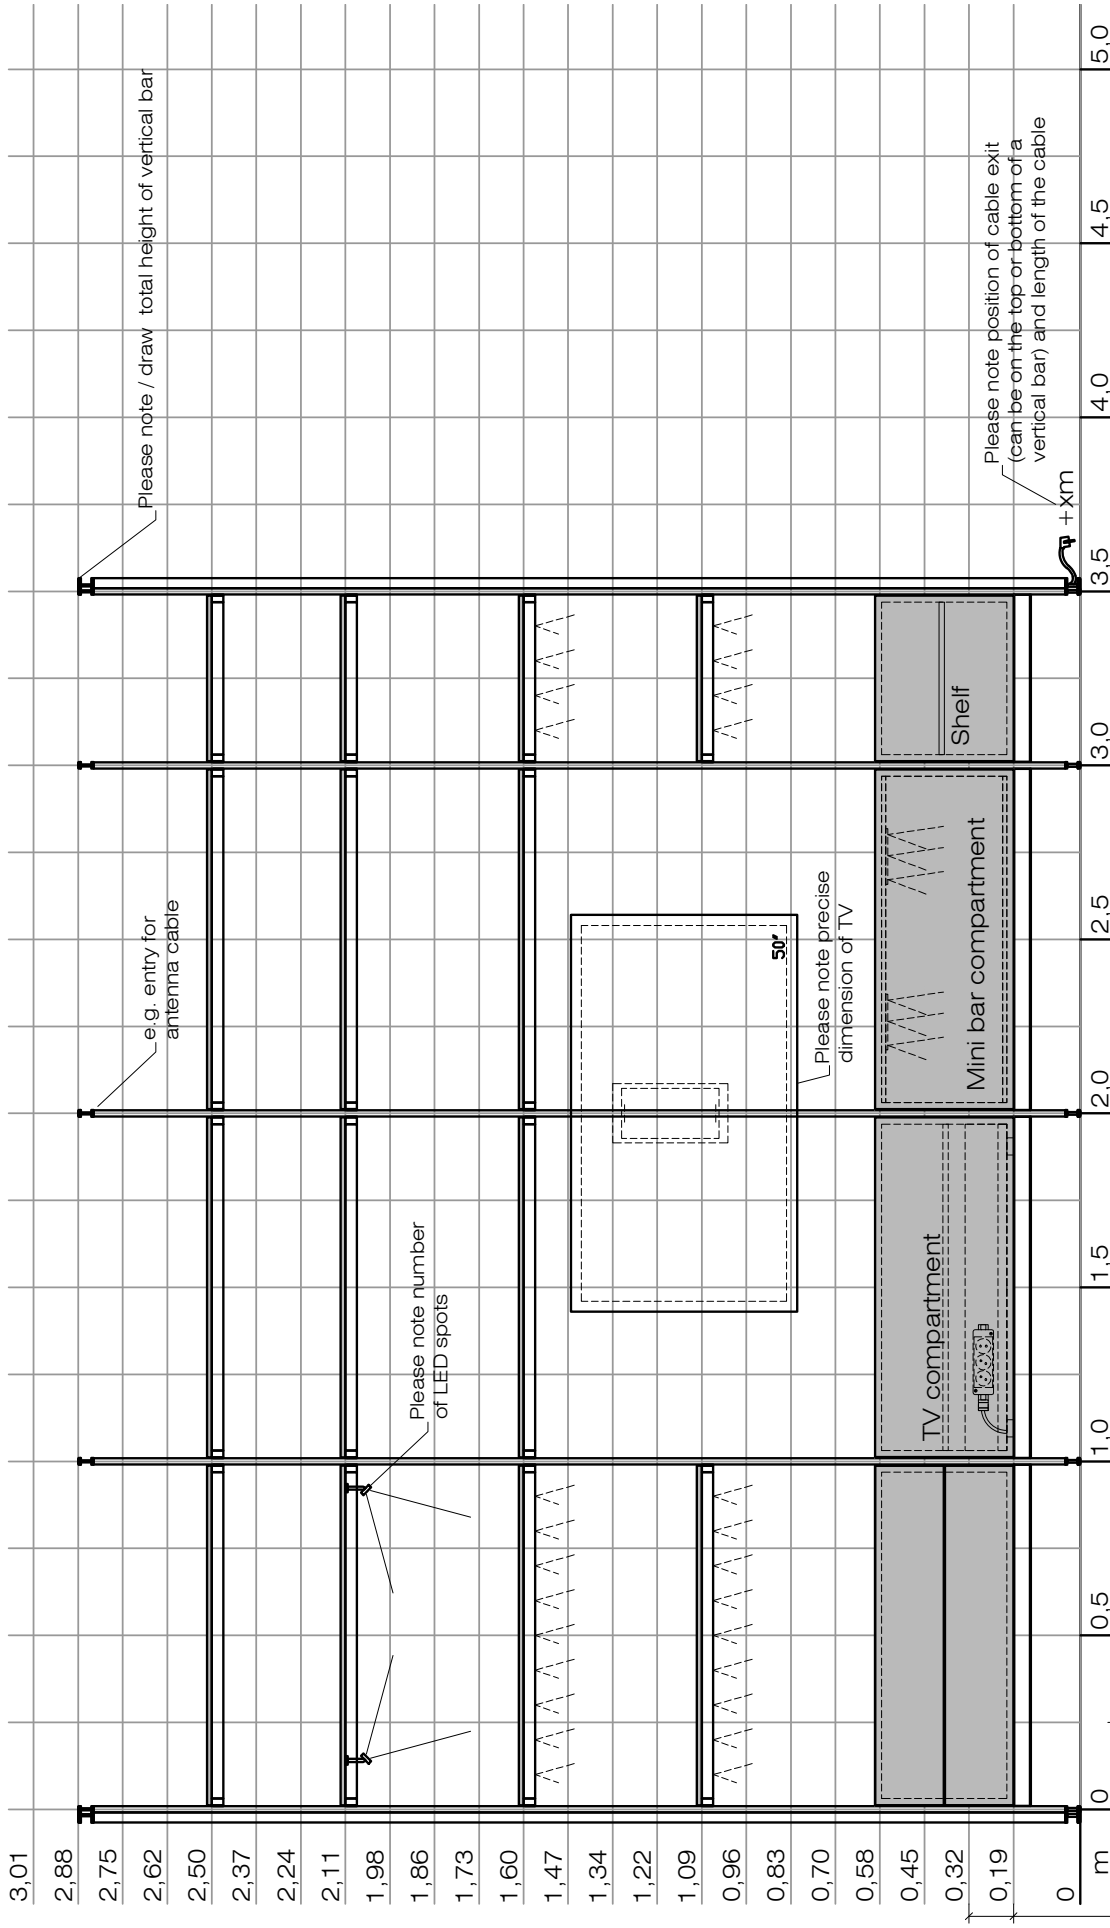

← 500 →

← 750 →

← 1000 →

TV Halterung

für TV-Größen 42-65"
Rückwand umlaufend ca.60mm
einspringend
Gerätehöhe und -breite angeben
Montage nur an Standprofil innen
möglich!

LED Beleuchtung Traverse

für Fachboden und Stauraumkorpus
bitte schematisch einzeichnen

← 500 →

← 750 →

← 1000 →

Position Kabelauslass 240V Wand, Boden, Decke

Gesamtbreite = Rasterbreiten + 2x Außenprofil 40mm

	Yomei GmbH westerfeldstr. 4 32758 detmold fon 05231/ 970760	Händler Kommission Ausführung	Bezeichnung Gezeichnet Blatt Datum	Planungsblatt Magic Matrix
	(Empty space for additional information)	(Empty space for additional information)	(Empty space for additional information)	(Empty space for additional information)

Total width = width of grid / gridlines plus 8 cm for the 2 vertical bars outside lhs and rhs

 <p>Yomei GmbH westerfeldstr. 4 32758 detmold fon 05231/970760</p>	Dealer	XXX	Title	Planning sheet Magic Matrix
	Order ref.	Mr. Green	Drawn by	Mustermann
	Surface	Leather choco	Page	1/1
			Date	09.06.15

Vertical bar
Sideview

Vertical bar
outside
Frontview

Vertical bar
Inside
Frontview

↑ +60mm
↓ -10mm

↑ +10mm
↓ -5mm

↔ 76

↔ 40

↔ 18