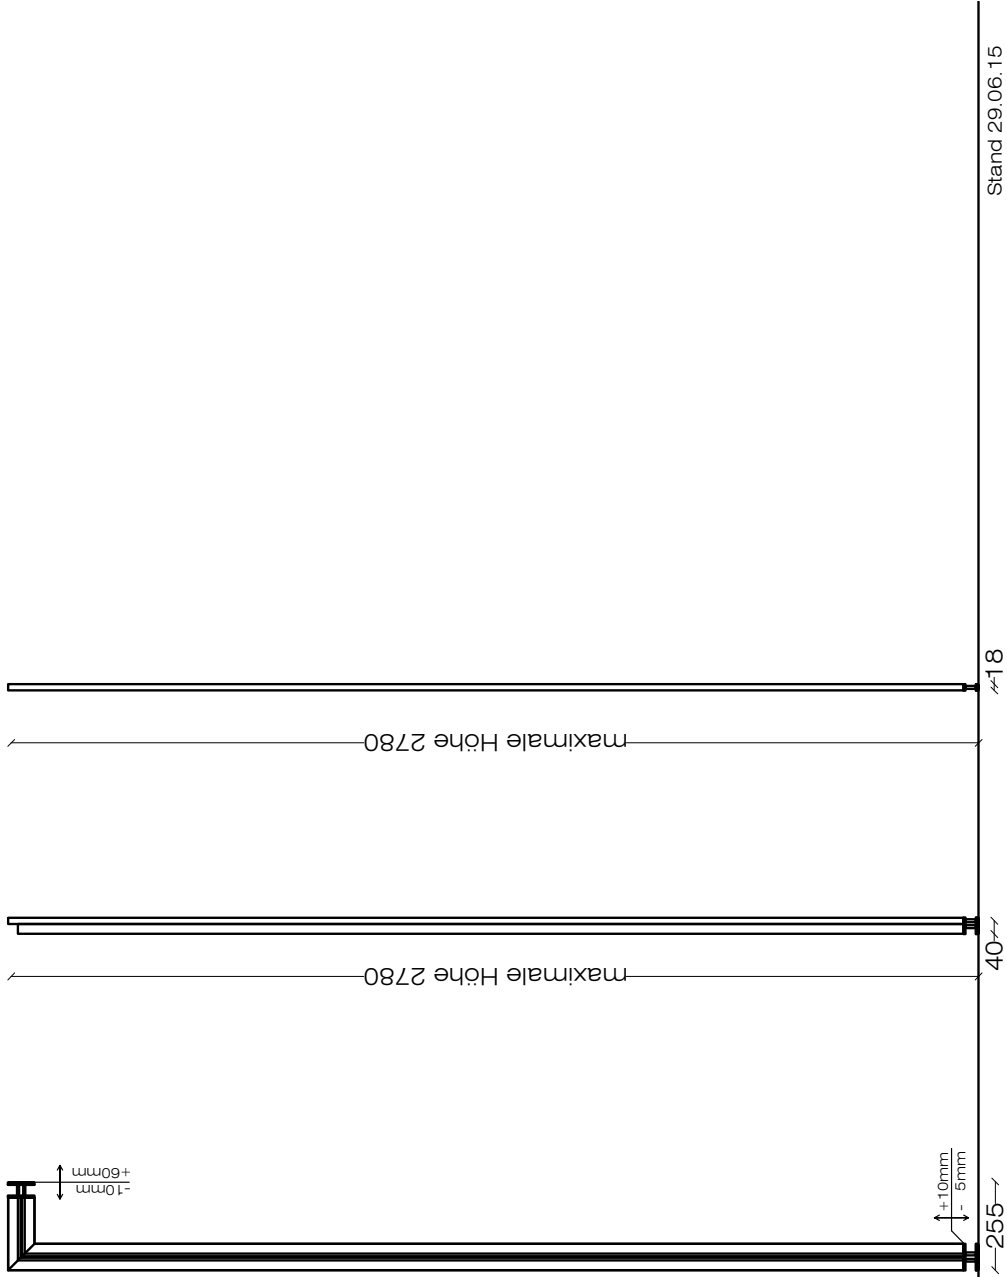

Standprofil
Innen
Vorderansicht

Standprofil
Außen
Vorderansicht

Standprofil
Seitenansicht

+60mm
-10mm

Standprofil Deckenanschluss

Die Standprofile bieten Kabelkanäle zur verdeckten Kabelführung
Kabelausslass bzw. Kabeleinlass ist an jedem Profil oben und unten möglich.

Höhenanpassung oben und unten.

Yomei Matrix Typenblatt 1

Stand 29.06.15

Standprofil
Innen
Vorderansicht

Standprofil
Außen
Vorderansicht

Standprofil
Seitenansicht

Stand 29.06.15

Standprofil Wandanschluss