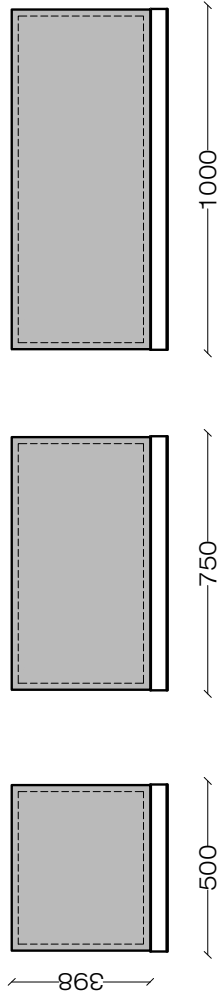

Storage unit with flap
Depth 350mm