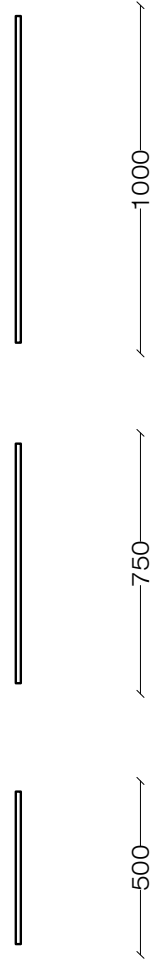

Width

Shelf for storage unit with flap
(please mark on drawing)