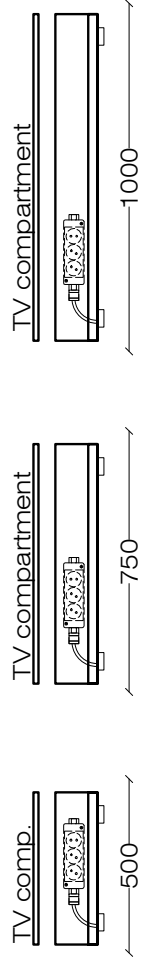

Mini bar compartment with LED lighting
for storage unit with flap (please mark on drawing).

Width

TV compartment
for storage unit with flap (please mark on drawing).
With multiple plug and cableoutlet right and left

TV holder - rotateable

for TV size 42-65"
Back panel with 30 mm frame (to the inside). Please note precise width and height of TV. The assembly is possible only on a vertical bar.

LED lighting

for metal bar of shelf or storage unit (please mark on drawing).

LED spot

for shelf with conductor rail only (please note number of spots).