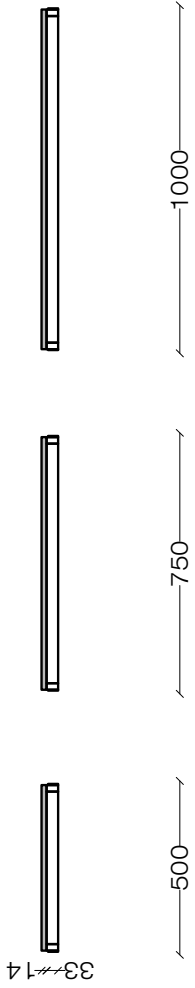

Shelf
Depth 350mm
Thickness 14mm
Height of metal bar 33mm