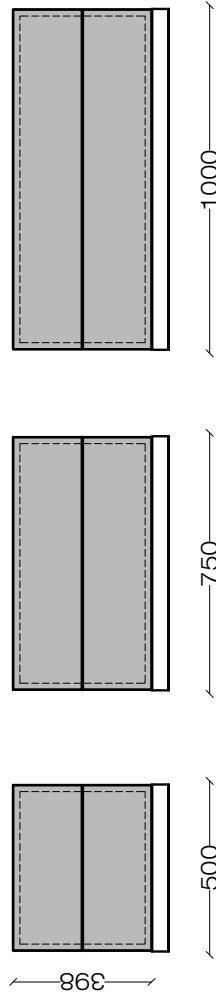

Width

Storage unit with two drawers
Depth 350mm