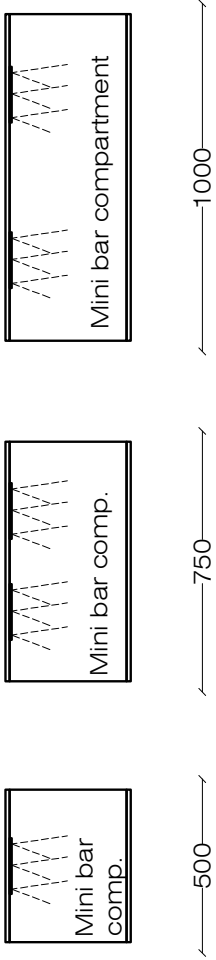

Mini bar compartment with LED lighting
for storage unit with flap (please mark on drawing).

Width

TV compartment
for storage unit with flap (please mark on drawing).
With multiple plug and cableoutlet right and left